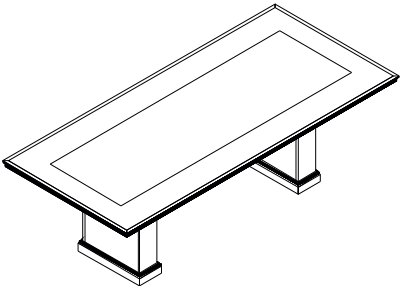

# LONDON\_VIENNA

TAVOLO ROTONDO  
ROUND TABLE  
(W.120 D.120 H.77)

TAVOLO QUADRO  
SQUARE TABLE  
(W.120 D.120 H.77)

con eco-pelle  
with eco-leather

TAVOLO QUADRO  
SQUARE TABLE  
(W.120 D.120 H.77)

senza eco-pelle  
without eco-leather

TAVOLO RIUNIONI  
MEETING TABLE  
(W.240 D.110 H.77)

con eco-pelle  
with eco-leather

TAVOLO RIUNIONI  
MEETING TABLE  
(W.240 D.110 H.77)

senza eco-pelle  
without eco-leather