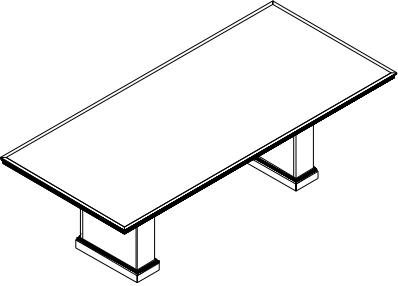

# LONDON\_VIENNA

TAVOLO ROTONDO  
ROUND TABLE  
(W.120 D.120 H.77)

TAVOLO QUADRO  
SQUARE TABLE  
(W.120 D.120 H.77)

con eco-pelle  
with eco-leather

TAVOLO QUADRO  
SQUARE TABLE  
(W.120 D.120 H.77)

senza eco-pelle  
without eco-leather

TAVOLO RIUNIONI  
MEETING TABLE  
(W.240 D.110 H.77)

con eco-pelle  
with eco-leather

TAVOLO RIUNIONI  
MEETING TABLE  
(W.240 D.110 H.77)

senza eco-pelle  
without eco-leather