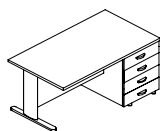

Korel Metal

SCRIVANIE DESKS

LxPxH / WxDxH

80 x 60 x 72
120 x 80 x 72
140 x 80 x 72
160 x 80 x 72
180 x 80 x 72
200 x 80 x 72

LxPxH / WxDxH

140 x 80 x 72
160 x 80 x 72
180 x 80 x 72
200 x 80 x 72

LxPxH / WxDxH

80 x 50 x 72
100 x 50 x 72
80 x 60 x 72
100 x 60 x 72

LxPxH / WxDxH

140 x 140 x 72
160 x 160 x 72

DX/ RT

LxPxH / WxDxH

140 x 140 x 72
160 x 160 x 72

SX/ LF

LxPxH / WxDxH

140 x 140 x 72
160 x 160 x 72

DX/ RT

LxPxH / WxDxH

140 x 140 x 72
160 x 160 x 72

SX/ LF

LxPxH / WxDxH

140 x 140 x 72
160 x 160 x 72

LxPxH / WxDxH

LxPxH / WxDxH
 66 x 58 x 53

LxPxH / WxDxH
 66 x 58 x 53

DX / RT

SX / LF

LxPxH / WxDxH
 110 x 58 x 53

LxPxH / WxDxH
 110 x 58 x 53

LxPxH / WxDxH
 129 x 58 x 53

DX / RT