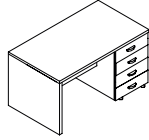

Korel Wood

SCRIVANIE DESKS

LxPxH / WxDxH

80 x 60 x 72
120 x 80 x 72
140 x 80 x 72
160 x 80 x 72
180 x 80 x 72
200 x 80 x 72

LxPxH / WxDxH

140 x 80 x 72
160 x 80 x 72
180 x 80 x 72
200 x 80 x 72

LxPxH / WxDxH

80 x 50 x 72
100 x 50 x 72
80 x 60 x 72
100 x 60 x 72

LxPxH / WxDxH

140 x 140 x 72
160 x 160 x 72

DX/ RT

LxPxH / WxDxH

140 x 140 x 72
160 x 160 x 72

SX/ LF

LxPxH / WxDxH

140 x 140 x 72
160 x 160 x 72

LxPxH / WxDxH

140 x 140 x 113
160 x 160 x 113

LxPxH / WxDxH

140 x 140 x 113
160 x 160 x 113

LxPxH / WxDxH

140 x 140 x 160 / 113
160 x 160 x 160 / 113

LxPxH / WxDxH

LxPxH / WxDxH
 41,8 x 55,5 x 69,5
 41,8 x 72,5 x 69,5
 41,8 x 55,5 x 72,2
 41,8 x 72,5 x 72,2

LxPxH / WxDxH
 66 x 58 x 53

LxPxH / WxDxH
 66 x 58 x 53

DX / RT

SX / LF

LxPxH / WxDxH
 110 x 58 x 53

LxPxH / WxDxH
 110 x 58 x 53