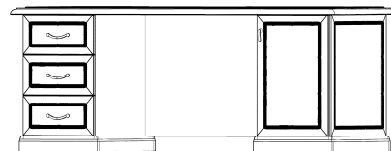

CONTE

SCRIVANIA CON 3 CASSETTI
DESK WITH 3 DRAWERS
(W.160 D.95 H.75)

con eco-pelle
with eco-leather

SCRIVANIA CON 3 CASSETTIERI E 1 ANTA
DESK WITH 3 DRAWERS AND 1 DOOR
(W.205 D.95 H.75)

con eco-pelle
with eco-leather

PENISOLA
ANTERIOR TABLE
(W.90 D.90 H.75)

TAVOLO CAFFE'
COFFEE TABLE
(W.60 D.60 H.41)

TAVOLO CAFFE'
COFFEE TABLE
(W.120 D.60 H.41)

TAVOLO CONFERENZA
MEETING TABLE
(W.240 D.100 H.75)

TAVOLO CONFERENZA
MEETING TABLE
(W.320 D.100 H.75)

CONTE

CREDENZA 2 ANTE
SIDEBOARD 2 DOORS
(W.116 D.56 H.75)

SET VETRINA+ARMADIO con cornice di finitura
SET BOOKCASES+WARDROBE with top finishing frame
(W.190 D.47 H.206)

LIBRERIA con cornice di finitura
BOOKCASES with top finishing frame
(W.190 D.47 H.206)