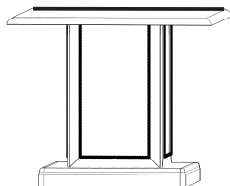

CONTE

SCRIVANIA CON 3 CASSETTI
DESK WITH 3 DRAWERS
(W.160 D.95 H.75)

con eco-pelle
with eco-leather

SCRIVANIA CON 3 CASSETTIERI E 1 ANTA
DESK WITH 3 DRAWERS AND 1 DOOR
(W.205 D.95 H.75)

con eco-pelle
with eco-leather

PENISOLA
ANTERIOR TABLE
(W.90 D.90 H.75)

TAVOLO CAFFE'
COFFEE TABLE
(W.60 D.60 H.41)

TAVOLO CAFFE'
COFFEE TABLE
(W.120 D.60 H.41)

TAVOLO CONFERENZA
MEETING TABLE
(W.240 D.100 H.75)

TAVOLO CONFERENZA
MEETING TABLE
(W.320 D.100 H.75)

CONTE

CREDENZA 2 ANTE
SIDEBOARD 2 DOORS
(W.116 D.56 H.75)

SET VETRINA+ARMADIO con cornice di finitura
SET BOOKCASES+WARDROBE with top finishing frame
(W.190 D.47 H.206)

LIBRERIA con cornice di finitura
BOOKCASES with top finishing frame
(W.190 D.47 H.206)