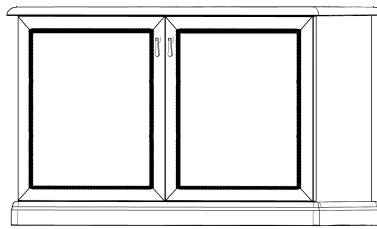

CONTE

SCRIVANIA CON 3 CASSETTI
DESK WITH 3 DRAWERS
(W.160 D.95 H.75)

con eco-pelle
with eco-leather

SCRIVANIA CON 3 CASSETTIERI E 1 ANTA
DESK WITH 3 DRAWERS AND 1 DOOR
(W.205 D.95 H.75)

con eco-pelle
with eco-leather

PENISOLA
ANTERIOR TABLE
(W.90 D.90 H.75)

TAVOLO CAFFE'
COFFEE TABLE
(W.60 D.60 H.41)

TAVOLO CAFFE'
COFFEE TABLE
(W.120 D.60 H.41)

TAVOLO CONFERENZA
MEETING TABLE
(W.240 D.100 H.75)

TAVOLO CONFERENZA
MEETING TABLE
(W.320 D.100 H.75)

CONTE

CREDENZA 2 ANTE
SIDEBOARD 2 DOORS
(W.116 D.56 H.75)

SET VETRINA+ARMADIO con cornice di finitura
SET BOOKCASES+WARDROBE with top finishing frame
(W.190 D.47 H.206)

LIBRERIA con cornice di finitura
BOOKCASES with top finishing frame
(W.190 D.47 H.206)