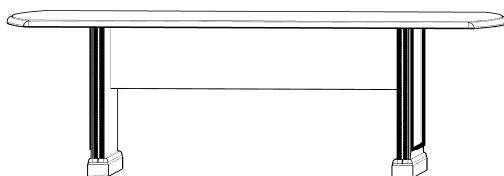

CONTE

SCRIVANIA CON 3 CASSETTI
DESK WITH 3 DRAWERS
(W.160 D.95 H.75)

con eco-pelle
with eco-leather

SCRIVANIA CON 3 CASSETTIERI E 1 ANTA
DESK WITH 3 DRAWERS AND 1 DOOR
(W.205 D.95 H.75)

con eco-pelle
with eco-leather

PENISOLA
ANTERIOR TABLE
(W.90 D.90 H.75)

TAVOLO CAFFE'
COFFEE TABLE
(W.60 D.60 H.41)

TAVOLO CAFFE'
COFFEE TABLE
(W.120 D.60 H.41)

TAVOLO CONFERENZA
MEETING TABLE
(W.240 D.100 H.75)

TAVOLO CONFERENZA
MEETING TABLE
(W.320 D.100 H.75)