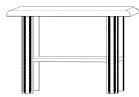

# SALE D'ATTESA

TAVOLO CAFFE'  
COFFEE TABLE  
(W.60 D.60 H.43)

TAVOLO CAFFE'  
COFFEE TABLE  
(W.120 D.60 H.43)

top legno o top vetro  
wooden top or glass top

TAVOLO CAFFE'  
COFFEE TABLE  
(W.60 D.60 H.43)

TAVOLO CAFFE'  
COFFEE TABLE  
(W.120 D.60 H.43)

top legno o top vetro  
wooden top or glass top

TAVOLO CAFFE'  
COFFEE TABLE  
(W.60 D.60 H.41)

TAVOLO CAFFE'  
COFFEE TABLE  
(W.120 D.60 H.41)