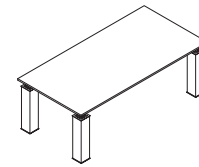

# SALE D'ATTESA

TAVOLO CAFFE'  
COFFEE TABLE  
(W.60 D.60 H.43)

TAVOLO CAFFE'  
COFFEE TABLE  
(W.120 D.60 H.43)

top legno o top vetro  
wooden top or glass top

TAVOLO CAFFE'  
COFFEE TABLE  
(W.60 D.60 H.43)

TAVOLO CAFFE'  
COFFEE TABLE  
(W.120 D.60 H.43)

top legno o top vetro  
wooden top or glass top

TAVOLO CAFFE'  
COFFEE TABLE  
(W.60 D.60 H.41)

TAVOLO CAFFE'  
COFFEE TABLE  
(W.120 D.60 H.41)