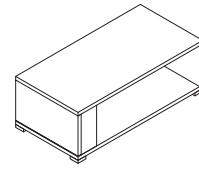

# SALE D'ATTESA

TAVOLO CAFFE'  
COFFEE TABLE  
(W.60 D.60 H.43)

TAVOLO CAFFE'  
COFFEE TABLE  
(W.120 D.60 H.43)

top legno o top vetro  
wooden top or glass top

TAVOLO CAFFE'  
COFFEE TABLE  
(W.60 D.60 H.43)

TAVOLO CAFFE'  
COFFEE TABLE  
(W.120 D.60 H.43)

top legno o top vetro  
wooden top or glass top

TAVOLO CAFFE'  
COFFEE TABLE  
(W.60 D.60 H.41)

TAVOLO CAFFE'  
COFFEE TABLE  
(W.120 D.60 H.41)