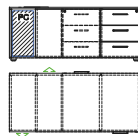

Silk Manager

SCRIVANIE / TAVOLI DESKS / MEETING TABLES

 <p>LxPxH / WxDxH 120 x 80 x 74 140 x 80 x 74 160 x 80 x 74 180 x 80 x 74 200 x 100 x 74 220 x 100 x 74</p>	 <p>LxPxH / WxDxH 80 x 50 x 74 100 x 60 x 74</p>	 <p>LxPxH / WxDxH 120 x 80 x 74 140 x 80 x 74 160 x 80 x 74 180 x 80 x 74 200 x 100 x 74 220 x 100 x 74</p>
 <p>LxPxH / WxDxH 80 x 50 x 74 100 x 60 x 74</p>	 <p>LxPxH / WxDxH 229 x 185 x 74 249 x 185 x 74</p> <p>DX o SX / RT or LF</p>	 <p>LxPxH / WxDxH 229 x 185 x 74 249 x 185 x 74</p> <p>DX o SX / RT or LF</p>
 <p>LxPxH / WxDxH 80 x 160 x 74 120 x 160 x 74 140 x 160 x 74 160 x 160 x 74 180 x 160 x 74 200 x 160 x 74</p>	 <p>LxPxH / WxDxH 360 x 160 x 74 420 x 160 x 74 480 x 160 x 74</p>	 <p>LxPxH / WxDxH 480 x 160 x 74 560 x 160 x 74 640 x 160 x 74</p>
 <p>LxPxH / WxDxH 600 x 160 x 74 700 x 160 x 74 800 x 160 x 74</p>	 <p>LxPxH / WxDxH 240 x 160 x 74</p>	 <p>LxPxH / WxDxH 300 x 160 x 74 360 x 160 x 74</p>
 <p>LxPxH / WxDxH 480 x 160 x 74</p>	 <p>LxPxH / WxDxH 240 x 160 x 74</p>	 <p>LxPxH / WxDxH 300 x 160 x 74 360 x 160 x 74</p>
 <p>LxPxH / WxDxH 480 x 160 x 74</p>		

CASSETTIERE / CONTENITORI
PEDESTALS / CABINETS

LxPxH / WxDxH
 41,8 x 45 x 55

LxPxH / WxDxH
 41,8 x 45 x 55

LxPxH / WxDxH
 41,8 x 55,5 x 69,5
 41,8 x 72,5 x 69,5
 41,8 x 55,5 x 72,2
 41,8 x 72,5 x 72,2

LxPxH / WxDxH
 41,8 x 55,5 x 69,5
 41,8 x 72,5 x 69,5
 41,8 x 55,5 x 72,2
 41,8 x 72,5 x 72,2

LxPxH / WxDxH
 66 x 58 x 53

LxPxH / WxDxH
 66 x 58 x 53

DX / RT

SX / LF

LxPxH / WxDxH
 110 x 58 x 53

DX / RT

LxPxH / WxDxH
 110 x 58 x 53

SX / LF

LxPxH / WxDxH
 129 x 58 x 53

LxPxH / WxDxH
 80 x 42 x 69,5
 80 x 42 x 72,2
 90 x 42 x 81

LxPxH / WxDxH
 80 x 42 x 69,5
 80 x 42 x 72,2
 90 x 42 x 81

LxPxH / WxDxH
 90 x 42 x 161

LxPxH / WxDxH
 90 x 42 x 161